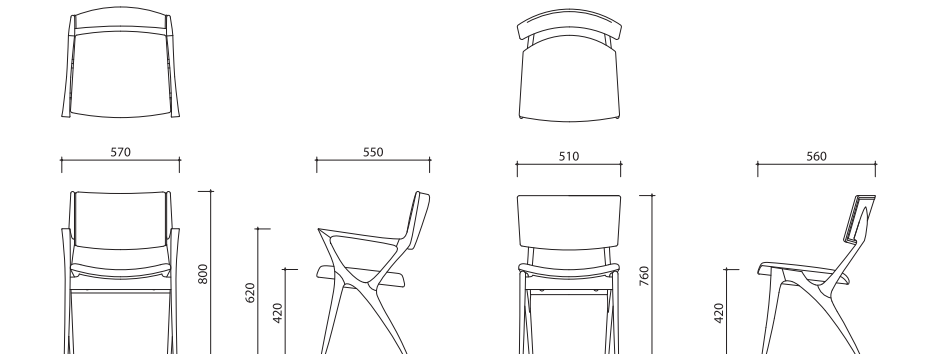

CREER DINING ARMCHAIR / SIDECCHAIR

クレール ダイニングアームチェア / サイドチェア

Designed by 蛭名 紀之

 TAKUMI
KOHGEI

美術品を思わせる美しいシルエットが特徴的なダイニングチェア。繊細で優美な見た目を現実に作り上げるためには、職人の高い技術とチャレンジ精神が必要不可欠です。特徴的な形状の脚から背もたれにかけてのパーツは、機械制御の刃物で粗削りしたものを1本1本職人が磨き上げています。丸から四角、四角から丸へと移り変わっていくフォルムは機械だけでは実現できないかたち。職人の手仕事によって美しいたずまいと触り心地の良さを両立しています。

細身でありながら生活の道具である椅子に求められる強度を実現することができているのは、しなやかなウォルナット材を極限まで細身に削り出しつつ、最も負荷がかかる接合部付近には必要な太さを残しているから。接着面にフィンガージョイントを採用することで接着力を向上させており、十分な強度を確保するためにデザインと技術の両面から工夫をしています。

CREER DINING ARMCHAIR クレール ダイニングアームチェア

材質 ウォルナット
塗装 オイル
張地 ニュースムース(黒革)
製品サイズ W570 D550 H800 SH420 AH620
重量 6.5kg

CREER DINING SIDECHEAIR クレール ダイニングサイドチェア

材質 ウォルナット
塗装 オイル
張地 ニュースムース(黒革)
製品サイズ W510 D560 H760 SH420
重量 6kg

PRICE LIST / 価格表

アームチェア	サイドチェア
177,100	145,200