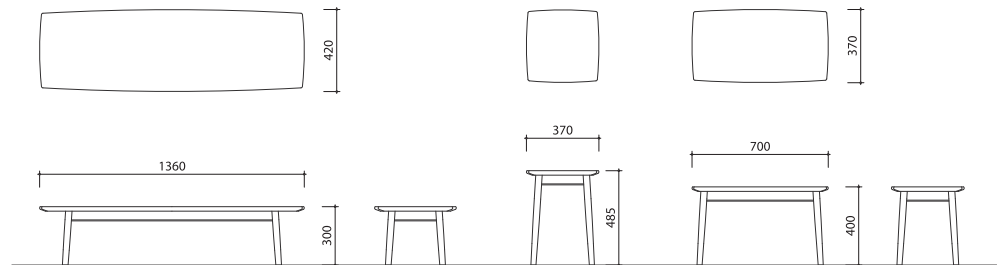

FAWN CENTER TABLE / SIDE TABLE

ファウン センターテーブル / サイドテーブル

Designed by 松岡 智之

 TAKUMI
KOHGEI

やわらかいアールを描く天板と先端に向かって細くなっていく脚を組み合わせた、すっきりとして上品なテーブル。細身で小ぶりなサイズでもゆとりを持って使えるよう、丸みを帯びた形状の天板を採用しました。「Compact & Rich」という、一見矛盾する要素が並立する FAWN シリーズのコンセプトを実現するためのデザインです。

センターテーブルは、一般的なものよりも低めのサイズ。ソファの前に置いたときに、空間を広く見せるための設計です。センターテーブルをまたぐように L サイズのサイドテーブルをセットすれば、インテリアのアクセントになります。

S サイズのサイドテーブルは、3 つのテーブルの中で最も高く、小さい天板の組み合わせ。コンパクトで邪魔になりづらく、アーム付きのソファでも使いやすいサイズ感になっています。

FAWN CENTER TABLE ファウン センターテーブル

材質 オーク、ウォルナット
塗装 ウレタンクリア、ブラック
製品サイズ W1360 D420 H300

FAWN SIDE TABLE ファウン サイドテーブル

材質 オーク、ウォルナット
塗装 ウレタンクリア、ブラック
製品サイズ S W370 D370 H485
L W700 D370 H400

PRICE LIST / 価格表

	センターテーブル	サイドテーブルS	サイドテーブルL
オーク	139,700	55,000	73,700
ウォルナット	154,000	61,600	81,400