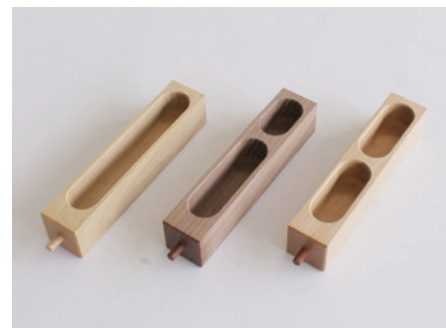

GUILD CHEST

ギルド チェスト

Designed by 匠工芸

 TAKUMI
KOHGEI

「ギルド」とは、中世から近世にかけてヨーロッパに存在した、技能伝承を目的とした職人の組合のこと。クラフト感ただよったたずまいのチェストにぴったりの名前です。

オーク仕様は前板の材料をオークに統一したシンプルな見た目。ウォルナット仕様はオーク、ウォルナット、着色したカバの前板を組み合わせました。上部中央の小引出しは、オーク、ウォルナット、チェリーなど様々な材質と3つの収納のバリエーションを組み合わせで作成しています。

4本脚で支えられる構造は圧迫感が少なく、スペースが限られた部屋でも使いやすいというメリットがあります。Lサイズは幅68.5cmで収納力抜群。大きな引き出しにはA3サイズの用紙も収納可能です。S、Mサイズはコンパクトな幅50cm。リビングで電話台として使用するのに丁度いいサイズ感です。

GUILD CHEST

ギルド チェスト

- 材質 オーク他、ウォルナット他
 塗装 ウレタンクリア、ウレタン着色
 製品サイズ S W500 D415 H920
 M W500 D415 H920
 L W685 D415 H920