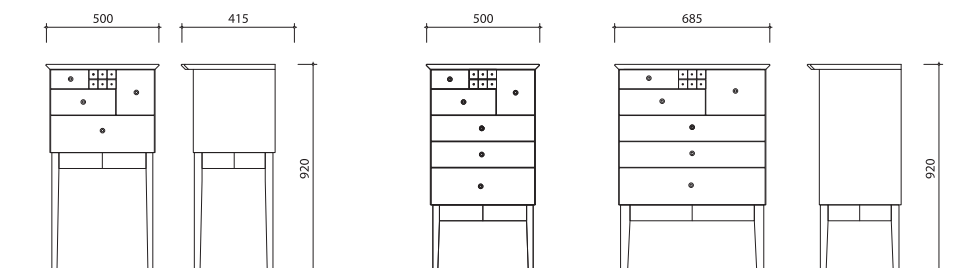

GUILD CHEST

ギルド チェスト

1. 材質 オーク他、ウォルナット他
   塗装 ウレタンクリア、ウレタン着色
   製品サイズ S W500 D415 H920
   M W500 D415 H920
   L W685 D415 H920

※上部中央の小引出の材質、収納の形状はランダムな組み合わせとなります。