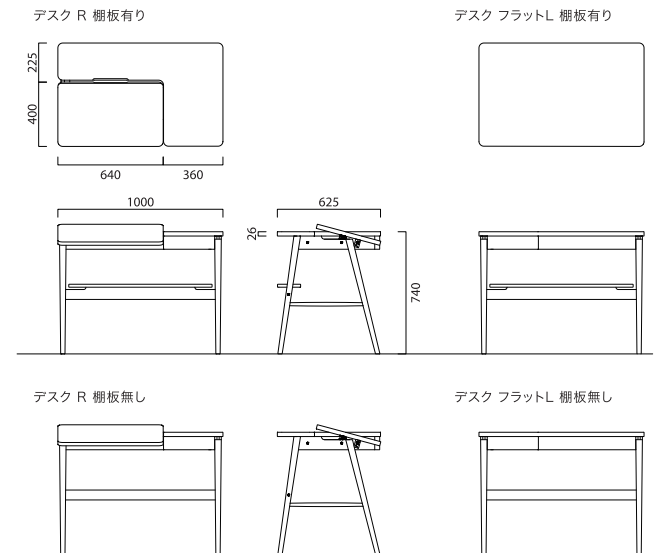

THETA DESK

シータ デスク

Designed by 木戸脇 匡志

 TAKUMI
KOHGEI

数学記号で角度を意味する「 θ (シータ)」という名前の由来は、最大 20 度まで角度がつく傾斜天板。この機能によりパソコンやタブレットを使用する際に正しい姿勢で作業ができ、体にかかる負担が軽減されます。テレワークや ICT 教育が普及しつつある時代に合わせたデスクです。

傾斜した状態でもものがすべり落ちにくいよう、天板面はすべり止め効果がある塗装を採用。傾斜天板の下部に配線孔付きの収納スペースを設けているので、充電しながら作業をするときも充電器が邪魔になりません。利き手に合わせて傾斜天板と抽斗の位置を選択でき、オプションの棚板を追加すれば収納力をアップさせることができます。

シンプルでやさしいデザインは、こどもの学習机としてだけでなく、大人になってからも使うことを想定しているから。ネジを 6 本とめるだけの組立式なので、引越しのときもスペースを取らずに運ぶことができます。

THETA DESK

シータ デスク

- 材質 オーク、ウォルナット (抽斗前板)
- 塗装 ウレタンクリア (天板のみすべり止め塗装)
- 製品サイズ W1000 D625 H740
- 重量 棚板無し 23.5kg
棚板有り 25kg

※すべり止め塗装は一定の効果を発揮しますが、滑らないことを保証するものではありません。

PRICE LIST / 価格表

R/L 棚板無し	R/L 棚板有り	フラットR/L 棚板無し	フラットR/L 棚板有り
284,900	301,400	268,400	284,900
操作レバー			
4,950			

操作レバー (オプション)

※Rタイプは右利き用 (傾斜天板左、抽斗右)、Lタイプは左利き用 (傾斜天板右、抽斗左) です。
 ※フラットタイプには傾斜天板、天板下収納の機能はついておりません。天板表面はすべり止め機能なしの塗装となります。
 ※通常仕様では、天板傾斜時に付属の六角レンチが必要です。オプションの操作レバーにより、工具無しで作業可能になります。