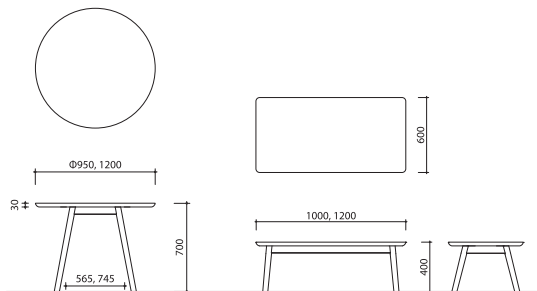

yamanami YT1、YT2、YT3

ヤマナミ テーブル

Designed by 小林 幹也

 TAKUMI
KOHGEI

yamanami シリーズのダイニングテーブルは、長方形の「YT1」、円形の「YT2」の2種展開。「YT3」は長方形のリビングテーブルです。デザイン上の特徴である、ハの字の形状をした細身の丸脚と、天板下部の大きな面形状というディテールは共通しています。

正面から見ても、真横から見てもハの字に見える脚は、縦方向にも横方向にも角度がついた「四方転び」と呼ばれる構造。天板の重量や人が手をついた時の荷重を支えるための工夫です。しっかりとした幕板構造と組み合わさって、細身の丸脚からは想像できない安定感を発揮します。

天板の材料は集成材。そのままでは家具にできない小さな無垢材を集めて作った材料です。無垢材ひとつひとつの色味の違いが、豊かな表情を生み出します。様々な色がランダムに組み合わさった天板は、様々な空間によく馴染むというメリットもあります。

yamanami YT1 ヤマナミ テーブル

材質 オーク、ウォルナット
 塗装 ウレタンクリア
 製品サイズ W1500 D800 H700 T30
 W1650、1800 D850 H700 T30

yamanami YT2 ヤマナミ テーブル

材質 オーク、ウォルナット
 塗装 ウレタンクリア
 製品サイズ Φ950、1200 H700 T30

yamanami YT3 ヤマナミ テーブル

材質 オーク、ウォルナット
 塗装 ウレタンクリア
 製品サイズ W1000、1200 H400 T30

PRICE LIST / 価格表

Model	Material	Price 1	Price 2	Price 3
YT1	W1500	W1650	W1800	
	オーク	187,000	198,000	209,000
	ウォルナット	205,700	220,000	234,300
YT3	W1000	W1200		
	オーク	132,000	138,600	
	ウォルナット	145,200	154,000	
YT2	Φ950	W1650		
	オーク	162,800	192,500	
	ウォルナット	180,400	215,600	