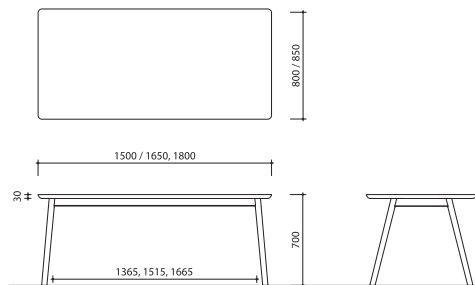

yamanami YT1、YT2、YT3

ヤマナミ テーブル

Designed by 小林 幹也

 TAKUMI
KOHGEI

yamanami シリーズのダイニングテーブルは、長方形の「YT1」、円形の「YT2」の2種展開。「YT3」は長方形のリビングテーブルです。デザイン上の特徴である、ハの字の形状をした細身の丸脚と、天板下部の大きな面形状というディテールは共通しています。

正面から見ても、真横から見てもハの字に見える脚は、縦方向にも横方向にも角度がついた「四方転び」と呼ばれる構造。天板の重量や人が手をついた時の荷重を支えるための工夫です。しっかりとした幕板構造と組み合わさって、細身の丸脚からは想像できない安定感を発揮します。

天板の材料は集成材。そのままでは家具にできない小さな無垢材を集めて作った材料です。無垢材ひとつひとつの色味の違いが、豊かな表情を生み出します。様々な色がランダムに組み合わさった天板は、様々な空間によく馴染むというメリットもあります。

yamanami YT1 ヤマナミ テーブル

材質 オーク、ウォルナット
 塗装 ウレタンクリア
 製品サイズ W1500 D800 H700 T30
 W1650、1800 D850 H700 T30

yamanami YT2 ヤマナミ テーブル

材質 オーク、ウォルナット
 塗装 ウレタンクリア
 製品サイズ Φ950、1200 H700 T30

yamanami YT3 ヤマナミ テーブル

材質 オーク、ウォルナット
 塗装 ウレタンクリア
 製品サイズ W1000、1200 H400 T30

PRICE LIST / 価格表

Model	Material	Price 1	Price 2	Price 3
YT1	W1500	W1650	W1800	
	オーク	187,000	198,000	209,000
	ウォルナット	205,700	220,000	234,300
YT3	W1000	W1200		
	オーク	132,000	138,600	
	ウォルナット	145,200	154,000	
YT2	Φ950	W1650		
	オーク	162,800	192,500	
	ウォルナット	180,400	215,600	