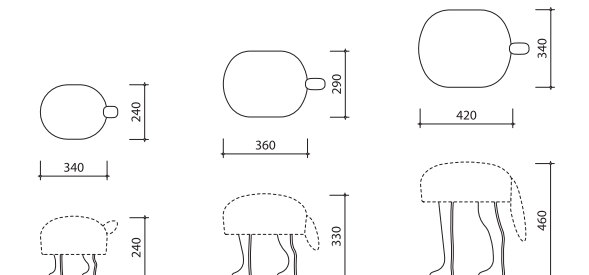

# ANIMALSTOOL

アニマルスツール

Designed by Ruka Takizawa with アッシュコンセプト

 TAKUMI  
KOHGEI

つい撫でたくなる、ふさふさ、もふもふの座面。ひとつひとつ丁寧に仕上げられた、前脚と後ろ脚。そして、かわいらしいしっぽ。小ぶりでユニークなデザインの「アニマルスツール」は、お部屋のアクセントにぴったりな、愛でたくなるスツールです。

ただ可愛らしいだけではなく、しっかりと日々の暮らしの中で便利に活躍をしてくれます。リビングではソファの近くに置いてオットマンとして。また、子ども用の椅子としてもおすすめです。玄関では靴やブーツの着脱に大活躍。帰宅時には可愛らしくお出迎えをしてくれます。

大人のオオカミは L サイズ、小さな子鹿は SS サイズ。サイズとファーの組み合わせで、モチーフの動物を表現しています。用途に合わせて選べる、SS、S、L の 3 つのサイズと、インテリアに合わせて選べる、さまざまな表情のファー。あなたにぴったりな「一匹」をおえらびください。

### アニマルスツール

材質	シラカバ合板
塗装	クリアウレタン塗装
張地	フェイクファー
製品サイズ	L W340 D420 H460 S W290 D360 H330 SS W240 D340 H240
梱包サイズ	L W350 D430 H470 S W300 D370 H340 SS W260 D360 H270
重量	L 3.7kg S 2.4kg SS 1.3kg