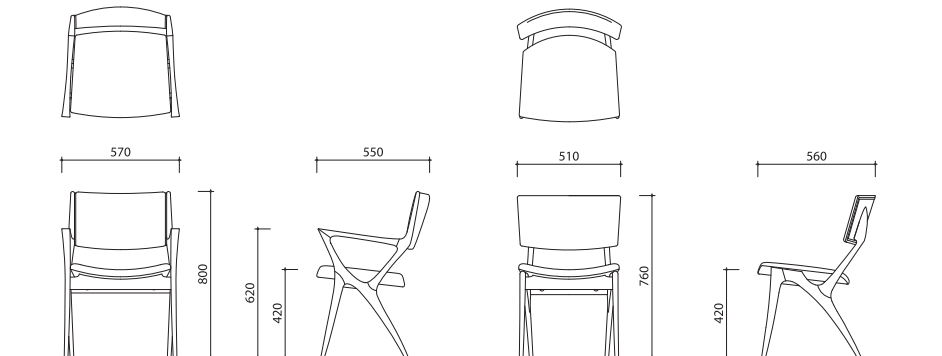

CREER DINING ARMCHAIR / SIDECHAIR

クレール ダイニングアームチェア / サイドチェア

Designed by 蛭名 紀之

 TAKUMI
KOHGEI

美術品を思わせる美しいシルエットが特徴的なダイニングチェア。繊細で優美な見た目を現実に作り上げるためには、職人の高い技術とチャレンジ精神が必要不可欠です。特徴的な形状の脚から背もたれにかけてのパーツは、機械制御の刃物で粗削りしたものを1本1本職人が磨き上げています。丸から四角、四角から丸へと移り変わっていくフォルムは機械だけでは実現できないかたち。職人の手仕事によって美しいたずまいと触り心地の良さを両立しています。

細身でありながら生活の道具である椅子に求められる強度を実現することができているのは、しなやかなウォルナット材を極限まで細身に削り出しつつ、最も負荷がかかる接合部付近には必要な太さを残しているから。接着面にフィンガージョイントを採用することで接着力を向上させており、十分な強度を確保するためにデザインと技術の両面から工夫をしています。

CREER DINING ARMCHAIR クレール ダイニングアームチェア

材質 ウォルナット
 塗装 オイル
 張地 ニュースムース(黒革)
 製品サイズ W570 D550 H800 SH420 AH620
 重量 6.5kg

CREER DINING SIDECHEAIR クレール ダイニングサイドチェア

材質 ウォルナット
 塗装 オイル
 張地 ニュースムース(黒革)
 製品サイズ W510 D560 H760 SH420
 重量 6kg

PRICE LIST / 価格表