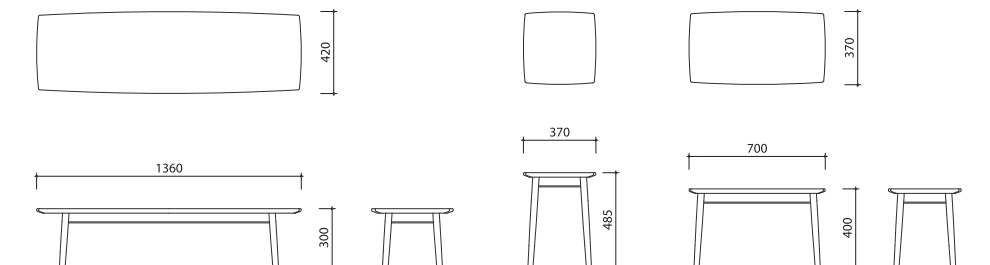

FAWN CENTER TABLE / SIDE TABLE

ファウン センターテーブル / サイドテーブル

Designed by 松岡 智之

 TAKUMI
KOHGEI

やわらかいアールを描く天板と先端に向かって細くなっていく脚を組み合わせた、すっきりとして上品なテーブル。細身で小ぶりなサイズでもゆとりを持って使えるよう、丸みを帯びた形状の天板を採用しました。「Compact & Rich」という、一見矛盾する要素が並立する FAWN シリーズのコンセプトを実現するためのデザインです。

センターテーブルは、一般的なものよりも低めのサイズ。ソファの前に置いたときに、空間を広く見せるための設計です。センターテーブルをまたぐように L サイズのサイドテーブルをセットすれば、インテリアのアクセントになります。

S サイズのサイドテーブルは、3 つのテーブルの中で最も高く、小さい天板の組み合わせ。コンパクトで邪魔になりづらく、アーム付きのソファでも使いやすいサイズ感になっています。

FAWN CENTER TABLE ファウン センターテーブル

材質 オーク、ウォルナット
塗装 ウレタンクリア、ブラック
製品サイズ W1360 D420 H300

FAWN SIDE TABLE ファウン サイドテーブル

材質 オーク、ウォルナット
塗装 ウレタンクリア、ブラック
製品サイズ S W370 D370 H485
L W700 D370 H400

PRICE LIST / 価格表

| | センターテーブル | サイドテーブルS | サイドテーブルL |
|--------|----------|----------|----------|
| オーク | 160,600 | 63,800 | 84,700 |
| ウォルナット | 177,100 | 70,400 | 93,500 |