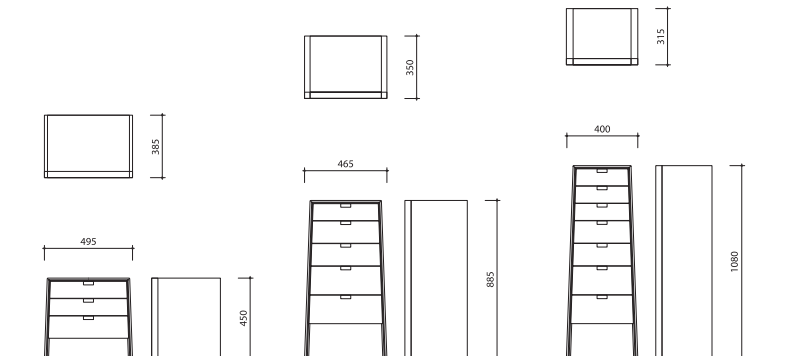

# KOO CHEST

クー チェスト

Designed by 伊藤 千織

 TAKUMI  
KOHGEI

跳び箱を思わせるかたちのチェスト。デンマークで学んだデザイナーの感性が反映された、北欧らしい遊び心のあるデザインです。前板の塗装は、上段から下段にむけてグレーが濃くなっていく 3 階調のグラデーション。ポップな印象を受けますが、モノトーンなのでモダンな空間にもよくなりみします。

足元が末広がりになっているフォルムは、安定感を生み出すデザインです。床の高低差によるがたつきを減らすため、側板の下部には掘り込みが施されています。

本体の前部分には幅広の無垢材を使用。ものをぶつけたときにもへこみにくいので安心です。全ての引出の上部、下部のサイズが異なるため、スムーズな引き出しの動きと美しい見た目を実現するために職人の技術力が活かされています。

### クー チェスト

- 材質 ホワイトアッシュ  
 塗装 ウレタンクリア、ウレタン着色  
 製品サイズ S W495 D385 H450  
 M W465 D350 H885  
 L W400 D315 H1080