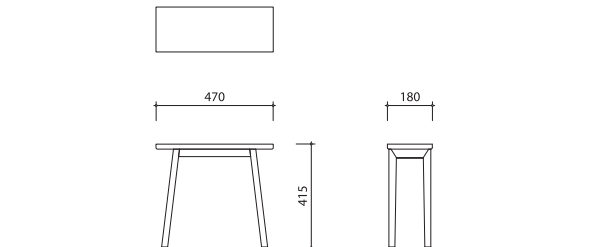

PLAIN

プレーン

Designed by 齋藤 駿

 TAKUMI
KOHGEI

その名の通り、余計な装飾を省いた簡潔なデザインのツール。直線を基調とする座面と脚のみで構成されており、ミニマルさが強調されています。非常にシンプルな見た目と、ホワイトアッシュの白い木目の組み合わせは、和洋問わず様々なインテリアスタイルと調和します。

細身の構造でもしっかりと人の体を支えるために、脚と幕板はフィンガージョイントで接合。接着面積を増やすことで、強度を確保しました。奥行きが 180mm と非常にコンパクトなので、玄関やクローゼットのような狭い空間でも邪魔になりません。靴を脱ぎ履きするときに座ったり、重い荷物を置いたりちょっとしたときに役立ちます。

座面は 2 枚の無垢材のはぎ合わせで構成されており、板座なのでリビングではサイドテーブルとしても使用可能。来客時など人が増えた時はツールとして使用すれば、ストレスなくくつろげます。

PLAIN プレーン

材質 ホワイトアッシュ
塗装 ウレタンクリア、ブラウン
製品サイズ W470 D180 H415
重量 2.3kg

PRICE LIST / 価格表

ホワイトアッシュ	28,600
----------	--------