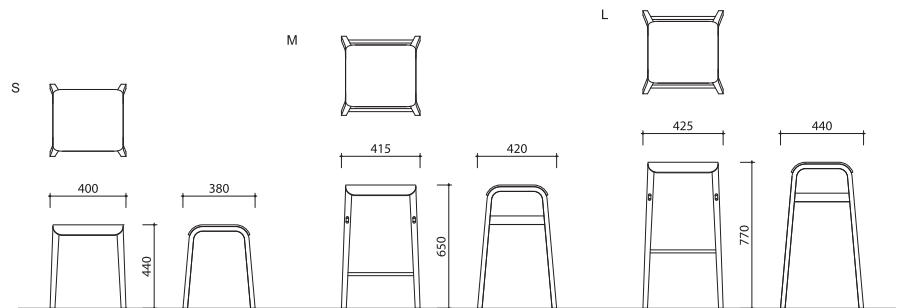

TAPERED STOOL

テーパード スツール

Designed by 松岡 智之

 TAKUMI
KOHGEI

住宅、オフィス、商業施設、病院など、あらゆる空間で違和感なく使用できる木製のスツール。ハイカウンター用の L サイズ、一般住宅のキッチンカウンターに合わせた M サイズ、通常のチェアと同じ高さの S サイズの 3 サイズ展開です。

成形合板の技術によるフレームと座板、貫を組み合わせた非常にミニマルなデザインです。無駄なパーツを無くし、ひとつひとつのパーツを出来る限り薄くしているため重量も軽くなっています。L サイズ、M サイズには前後で高さが異なるステンレス製のフットバー付き。子どもでも無理なく座れるような構造です。

6 色のカラーバリエーションとシンプルで軽快なデザインが合わさること、様々な空間のイメージを作り出すことが可能になりました。ファブリックとの組み合わせで選択の幅はさらに広がります。

TAPERED STOOL

テーパード スツール

材質 オーク、成形合板
 塗装 ウレタンクリア、ウレタン着色
 張地 ファブリック
 製品サイズ S W400 D380 H440
 M W415 D420 H650
 L W425 D440 H770
 重量 S 2.5kg M 3.7kg L 4kg