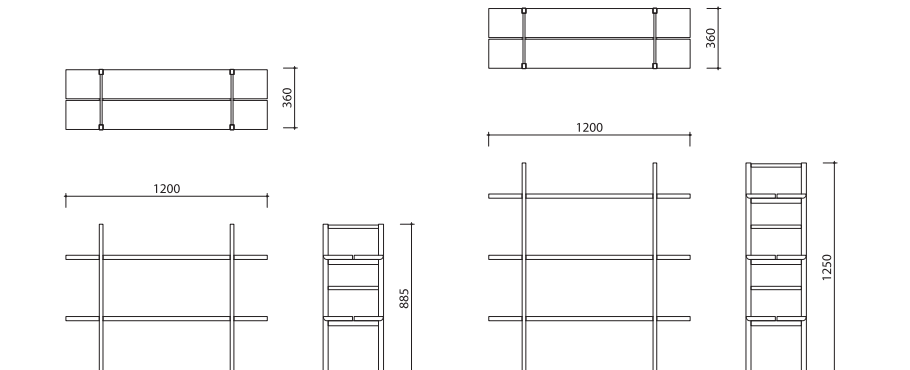

# yamanami YB1

ヤマナミ シェルフ

Designed by 小林 幹也

 TAKUMI  
KOHGEI

存在感がありつつ、空間全体の調和を乱さないシンプルなデザイン。匠工芸の主力モデル、yamanami シリーズのシェルフです。棚板には同シリーズのテーブルと共通の集成材を使用。木という天然素材が持つ様々な表情を楽しむことができます。

はしごの形をしたフレームにより、家具に求められる空間を彩る美しさとモノを納めるための機能性を両立させています。棚板は前後に分割された構造。組立時の作業性を向上させ、使用時にはスリットが見た目のアクセントになるデザインです。

バリエーションは3段タイプと2段タイプの2サイズ展開。収納力が高い3段タイプは壁面での使用に適しています。スペースが少ない空間や、空間の間仕切りとして使用するときは、圧迫感の少ない2段タイプがおすすめです。

## yamanami YB1 ヤマナミ シェルフ

材質 北海道産ナラ、ウォルナット  
 塗装 ウレタンクリア  
 製品サイズ 2段 W1200 D360 H885  
 3段 W1200 D360 H1250

※組立式。