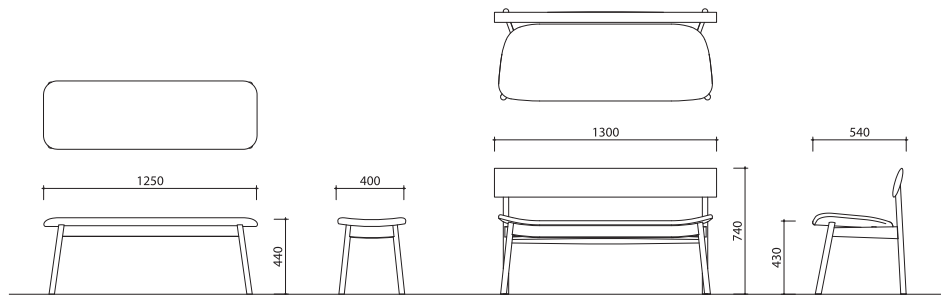

yamanami YC3 / YC4

ヤマナミ 背なしベンチ / 背付きベンチ

Designed by 小林 幹也

 TAKUMI
KOHGEI

yamanami YC2 をベースにして作られたベンチ。背なしと背付き、2つのバリエーションをご用意しました。背がない yamanami YC3 は、限られた空間を有効活用するためのコンパクトなダイニングセットにおすすめです。背付きタイプの yamanami YC4 は、ゆったりとしたサイズ感のダイニングセットに適しています。座面の横幅は 1250mm で、大人が 2 人並んで座っても余裕がある設計になっています。

まっすぐに伸びる脚は、前後方向、横方向のどちらにも角度がついた「四方転び」と呼ばれる構造。外側に向かって脚を突き出させる四方転びの構造は、安定感の高さにつながっています。yamanami YC4 の背もたれには集成材を使用。小さな無垢材をモザイク状に組み合わせた集成材は、他の家具と組み合わせやすく、天然木特有の表情の豊かさを楽しむことができる素材です。

yamanami YC3

ヤマナミ 背なしベンチ

材質 北海道産ナラ、ウォルナット
 塗装 ウレタンクリア
 張地 ファブリック、レザー
 製品サイズ W1250 D400 H440

yamanami YC4

ヤマナミ 背付きベンチ

材質 北海道産ナラ、ウォルナット
 塗装 ウレタンクリア
 張地 ファブリック、レザー
 製品サイズ W1300 D540 H740 SH430

PRICE LIST / 価格表

YC3	F1	F2	F3	L1	L2
北海道産ナラ	112,200	119,900	127,600	162,800	167,200
ウォルナット	119,900	127,600	135,300	170,500	174,900
YC4	F1	F2	F3	L1	L2
北海道産ナラ	182,600	190,300	198,000	233,200	237,600
ウォルナット	200,200	207,900	215,600	250,800	255,200