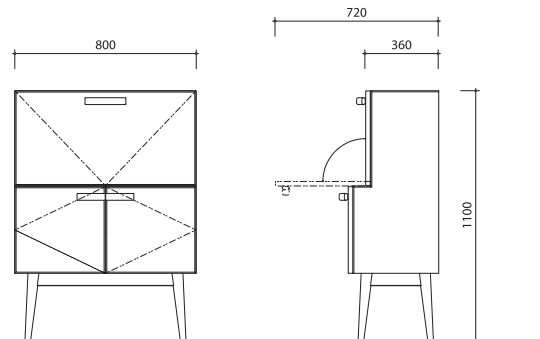

yamanami YD1

ヤマナミ ライティングビューロー

Designed by 小林 幹也

 TAKUMI
KOHGEI

匠工芸の主力モデル、yamanami シリーズのライティングビューロー。普段は収納として、上部のフラップ扉を開ければデスクとして使うことができます。

上段収納部分の奥行は約 29cm。15 インチの平均的なサイズのノートパソコンをそのまま収納できるように設計されています。配線孔もあいているため、充電しながら作業をすることも可能です。下段の収納には棚板が 1 枚付属。棚板の設置位置は 5 段階で調節できます。最下部は安定感のある 4 本脚で、足を下に入れることができるため、デスクとして使用するときにもストレスを感じることがありません。

上下 2 か所の取手は、無垢材から削り出したオリジナルデザイン。職人の手仕事によって生み出されたパーツが、シンプルで直線的なデザインにぬくもりを加えています。

yamanami YD1 ヤマナミ ライティングビューロー

材質 北海道産ナラ、ウォルナット
 塗装 ウレタンクリア
 製品サイズ W800 D440 H1100

PRICE LIST / 価格表

北海道産ナラ	ウォルナット
272,800	301,400