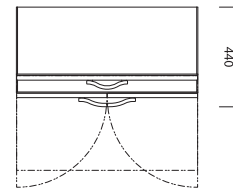

yamanami YD1

ヤマナミ ライティングビューロー

Designed by 小林 幹也

 TAKUMI
KOHGEI

匠工芸の主力モデル、yamanami シリーズのライティングビューロー。普段は収納として、上部のフラップ扉を開ければデスクとして使うことができます。

上段収納部分の奥行は約 29cm。15 インチの平均的なサイズのノートパソコンをそのまま収納できるように設計されています。配線孔もあいているため、充電しながら作業をすることも可能です。下段の収納には棚板が 1 枚付属。棚板の設置位置は 5 段階で調節できます。最下部は安定感のある 4 本脚で、足を下に入れることができるため、デスクとして使用するときにもストレスを感じることがありません。

上下 2 か所の取手は、無垢材から削り出したオリジナルデザイン。職人の手仕事によって生み出されたパーツが、シンプルで直線的なデザインにぬくもりを加えています。

yamanami YD1 ヤマナミ ライティングビューロー

材質 北海道産ナラ、ウォルナット
 塗装 ウレタンクリア
 製品サイズ W800 D440 H1100

PRICE LIST / 価格表

北海道産ナラ	ウォルナット
272,800	301,400