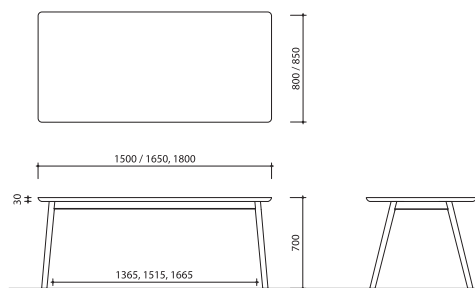

yamanami YT1 / YT2 / YT3

ヤマナミ テーブル

Designed by 小林 幹也

 TAKUMI
KOHGEI

yamanami シリーズのダイニングテーブルは、長方形の「YT1」、円形の「YT2」の2種展開。「YT3」は長方形のリビングテーブルです。デザイン上の特徴である、ハの字の形状をした細身の丸脚と、天板下部の大きな面形状というディテールは共通しています。

正面から見ても、真横から見てもハの字に見える脚は、縦方向にも横方向にも角度がついた「四方転び」と呼ばれる構造。天板の重量や人が手をついた時の荷重を支えるための工夫です。しっかりとした幕板構造と組み合わさって、細身の丸脚からは想像できない安定感を発揮します。

天板の材料は集成材。そのままでは家具にできない小さな無垢材を集めて作った材料です。無垢材ひとつひとつの色味の違いが、豊かな表情を生み出します。様々な色がランダムに組み合わさった天板は、様々な空間によく馴染むというメリットもあります。

yamanami YT1 ヤマナミ テーブル

材質 北海道産ナラ、ウォルナット
 塗装 ウレタンクリア
 製品サイズ W1500 D800 H700 T30
 W1650、1800 D850 H700 T30

yamanami YT2 ヤマナミ テーブル

材質 北海道産ナラ、ウォルナット
 塗装 ウレタンクリア
 製品サイズ Φ950、1200 H700 T30

yamanami YT3 ヤマナミ テーブル

材質 北海道産ナラ、ウォルナット
 塗装 ウレタンクリア
 製品サイズ W1000、1200 H400 T30

PRICE LIST / 価格表

YT1	W1500	W1650	W1800	YT2	Φ950	Φ1200
北海道産ナラ	215,600	227,700	239,800	北海道産ナラ	187,000	221,100
ウォルナット	236,500	253,000	269,500	ウォルナット	207,900	247,500
YT3	W1000	W1200				
北海道産ナラ	151,800	159,500				
ウォルナット	167,200	177,100				