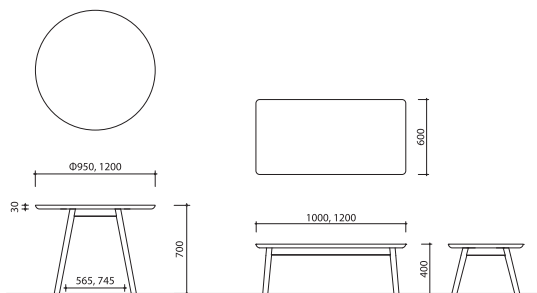

yamanami YT1 / YT2 / YT3

ヤマナミ テーブル

Designed by 小林 幹也

 TAKUMI
KOHGEI

yamanami シリーズのダイニングテーブルは、長方形の「YT1」、円形の「YT2」の2種展開。「YT3」は長方形のリビングテーブルです。デザイン上の特徴である、ハの字の形状をした細身の丸脚と、天板下部の大きな面形状というディテールは共通しています。

正面から見ても、真横から見てもハの字に見える脚は、縦方向にも横方向にも角度がついた「四方転び」と呼ばれる構造。天板の重量や人が手をついた時の荷重を支えるための工夫です。しっかりとした幕板構造と組み合わさって、細身の丸脚からは想像できない安定感を発揮します。

天板の材料は集成材。そのままでは家具にできない小さな無垢材を集めて作った材料です。無垢材ひとつひとつの色味の違いが、豊かな表情を生み出します。様々な色がランダムに組み合わさった天板は、様々な空間によく馴染むというメリットもあります。

yamanami YT1 ヤマナミ テーブル

材質 北海道産ナラ、ウォルナット
 塗装 ウレタンクリア
 製品サイズ W1500 D800 H700 T30
 W1650、1800 D850 H700 T30

yamanami YT2 ヤマナミ テーブル

材質 北海道産ナラ、ウォルナット
 塗装 ウレタンクリア
 製品サイズ Φ950、1200 H700 T30

yamanami YT3 ヤマナミ テーブル

材質 北海道産ナラ、ウォルナット
 塗装 ウレタンクリア
 製品サイズ W1000、1200 H400 T30

PRICE LIST / 価格表

YT1	W1500	W1650	W1800	YT2	Φ950	Φ1200
北海道産ナラ	215,600	227,700	239,800	北海道産ナラ	187,000	221,100
ウォルナット	236,500	253,000	269,500	ウォルナット	207,900	247,500
YT3	W1000	W1200				
北海道産ナラ	151,800	159,500				
ウォルナット	167,200	177,100				