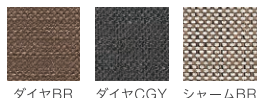

※写真の張地はシャームBRです。

ファブリック 3種

ダイヤBR ダイヤCGY シャームBR

サイドテーブル

ソファの肘掛けとしてももちろん、サイドテーブルにもなる重宝なサイズ。無垢材らしいさりとした手触りも自慢です。

TVボード

テレビ&オーディオまわりの機器をすっきり収納。ニッチな飾り棚のようにも使える美しさ上質感を備えています。

リビングテーブル