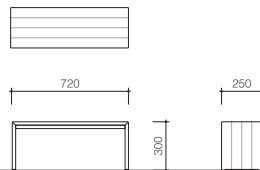

- フロアソファ
- サイドテーブル×2
- リビングテーブル
- TVボード

ザフト フロアソファ

材質 アカシアハイブリッド、合板
 塗装 ウレタン着色
 張地 ファブリック
 製品サイズ W1300 × D810 × H600 × SH175
 価格 ¥327,800

ザフト サイドテーブル

材質 アカシアハイブリッド
 塗装 ウレタン着色
 製品サイズ W720 × D250 × H300
 価格 ¥33,000

ザフト TVボード

材質 アカシアハイブリッド
 塗装 ウレタン着色
 製品サイズ W1500 × D330 × H425
 価格 ¥82,500

ザフト リビングテーブル

材質 アカシアハイブリッド
 塗装 ウレタン着色
 製品サイズ W1500 × D450 × H430
 テーブルオプション アジャスター取付時
 W1500 × D450 × H480
 価格 ¥92,400

テーブルオプション[ウォームユニット・専用アジャスター・オリジナルブランケット]