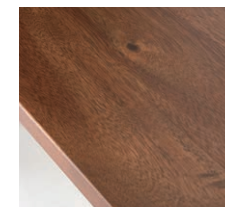

[素材と塗装]

全アイテム共通で、強く粘りのあるアカシアハイブリッドを使用。
無垢材にウォールナット色のウレタン塗装を施しています。

[アカシアハイブリッド]

マレーシアで資源循環型林業を目指し植林されている広葉樹。色と木目に特徴があるほか、強度や耐久性にすぐれ、収縮率が少ないなど家具に適した木材です。成長が非常に早い早生樹で、植林と伐採を繰り返すことでCO₂吸収の機会をふやし、地球温暖化防止に貢献。家具の利用は炭素の貯蔵に繋がり、脱炭素社会の実現にも寄与します。

※表示価格はすべて税込みです。

※印刷のため、色調は実物と異なる場合があります。

※仕様及びデザインは、改良のため予告なく変更することがあります。

安心、安全、国産家具