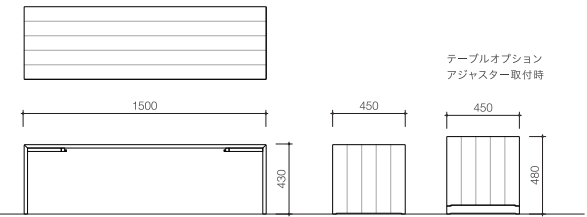

- フロアソファ
- サイドテーブル×2
- リビングテーブル
- TVボード

ザフト フロアソファ

材質 アカシアハイブリッド、合板
 塗装 ウレタン着色
 張地 ファブリック
 製品サイズ W1300 × D810 × H600 × SH175
 価格 ¥327,800

ザフト サイドテーブル

材質 アカシアハイブリッド
 塗装 ウレタン着色
 製品サイズ W720 × D250 × H300
 価格 ¥33,000

ザフト TVボード

材質 アカシアハイブリッド
 塗装 ウレタン着色
 製品サイズ W1500 × D330 × H425
 価格 ¥82,500

ザフト リビングテーブル

材質 アカシアハイブリッド
 塗装 ウレタン着色
 製品サイズ W1500 × D450 × H430
 テーブルオプション アジャスター取付時
 W1500 × D450 × H480
 価格 ¥92,400

テーブルオプション[ウォームユニット・専用アジャスター・オリジナルブランケット]