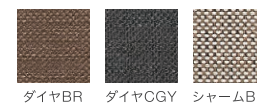

ブランケット 3種

ダイヤBR   ダイヤCGY   シャームBR