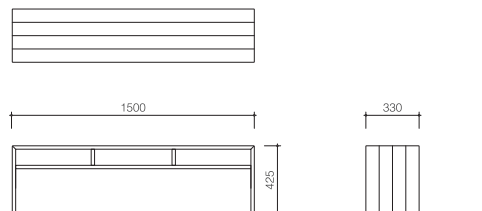

- フロアソファ
- サイドテーブル×2
- リビングテーブル
- TVボード

ザフト フロアソファ

材質 アカシアハイブリッド、合板
 塗装 ウレタン着色
 張地 ファブリック
 製品サイズ W1300 × D810 × H600 × SH175
 価格 ¥327,800

ザフト サイドテーブル

材質 アカシアハイブリッド
 塗装 ウレタン着色
 製品サイズ W720 × D250 × H300
 価格 ¥33,000

ザフト TVボード

材質 アカシアハイブリッド
 塗装 ウレタン着色
 製品サイズ W1500 × D330 × H425
 価格 ¥82,500

ザフト リビングテーブル

材質 アカシアハイブリッド
 塗装 ウレタン着色
 製品サイズ W1500 × D450 × H430
 テーブルオプション アジャスター取付時
 W1500 × D450 × H480
 価格 ¥92,400

テーブルオプション[ウォームユニット・専用アジャスター・オリジナルブランケット]