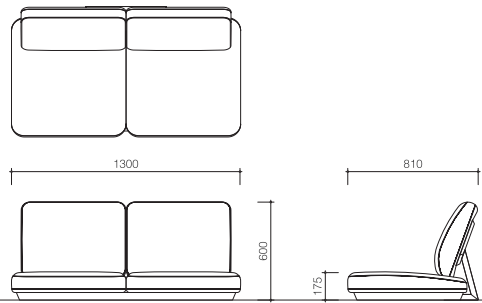

薄い無垢材で天板と脚を構成し、軽やかに使い勝手よく仕上げました。奥行き45cmの場所を取らないコンパクトさも魅力。

TABLE OPTION

※写真の生地はダイヤBRです。

A [ウォームユニット]

電熱で足元を暖める機能が付いた、テーブル装着用ユニットを用意しています。テーブル下の溝に滑り込ませるだけの簡単装着。

B [専用アジャスター (2個組)]

ウォームユニットを使用する際、テーブルの両脚にダボとマグネットで装着し高さを確保します。

COMBINATION

広々とくつろぐなら、
シンプル&コンパクトに。

- フロアソファ
- サイドテーブル×2

長時間の映画や読書には
肘掛け機能をプラスして。

- フロアソファ
- サイドテーブル×2
- リビングテーブル

食事やお酒、ティータイムもできる、
リビングの中心に。

- フロアソファ
- リビングテーブル

フルアイテムで理想の居心地を
トータルに演出。

- フロアソファ
- サイドテーブル×2
- リビングテーブル
- TVボード

ザフト フロアソファ

材質 アカシアハイブリッド、合板
 塗装 ウレタン着色
 張地 ファブリック
 製品サイズ W1300 × D810 × H600 × SH175
 価格 ¥327,800

ザフト サイドテーブル

材質 アカシアハイブリッド
 塗装 ウレタン着色
 製品サイズ W720 × D250 × H300
 価格 ¥33,000

ザフト TVボード

材質 アカシアハイブリッド
 塗装 ウレタン着色
 製品サイズ W1500 × D330 × H425
 価格 ¥82,500

ザフト リビングテーブル

材質 アカシアハイブリッド
 塗装 ウレタン着色
 製品サイズ W1500 × D450 × H430
 テーブルオプション アジャスター取付時
 W1500 × D450 × H480
 価格 ¥92,400

テーブルオプション[ウォームユニット・専用アジャスター・オリジナルブランケット]